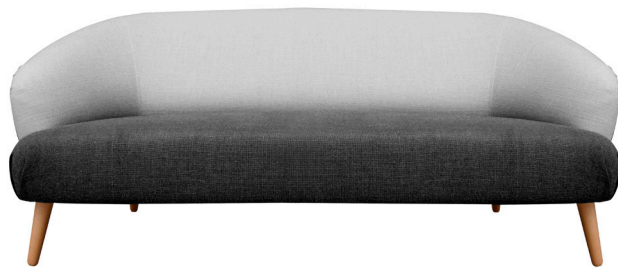

# SMOOTH

A MODERN PURE DESIGN THAT PROVIDES ULTIMATE COMFORT THROUGH THE DEEP LOW SEAT AND GENTLY ANGLED BACK. THE FEATURE CURVE OF THIS DESIGN IS EXTENDED TO THE ROUNDED FOOT OF ITS WOODEN LEGS THAT ADD AN ADDITIONAL ELEMENT TO OUR RANGE OF SOFAS.

3 SEAT SOFA IN BRERA MODA LINEN

AVAILABLE IN 2, 2.5 & 3 SEAT SOFAS

2.5 SEAT SOFA IN PALLADIO WEAVES

**DE** Ein klares modernes Design, welches ultimativen Komfort durch eine tiefe Sitzfläche und den geschwungenen Rücken bietet. Die charakteristische Linie lehnt sich an dem gerundeten Fuß des Möbels an. Somit wird es zu einem sehr ausgefallenen Stück in unserem Angebot. **FR** Une ligne résolument moderne qui procure un confort ultime grâce à sa profonde assise et à l'inclinaison parfaite du dossier. La caractéristique courbe de ce modèle est soulignée par la rondeur des pieds bois ce qui ajoute une note originale à notre offre de mobiliers. **ES** Gran interpretación contemporánea de una butaca

orejera, con abotonado trasero alto. Las butacas, sofás y bancos, con o sin brazos, ofrecen un estilo dramático en cualquier lugar donde se sitúen. **IT** Un disegno moderno che fornisce assoluto comfort Grazie ad una seduta bassa e profonda e ad uno schienale leggermente ad angolo. La caratteristica curva di questo disegno si estende ai suoi piedi in legno arrotondati che aggiungono un elemento originale alla nostra linea di divani.

## Smooth

2 Seat  
Width 160 cm  
Depth 93 cm  
Height 76 cm  
Seat Height 43 cm  
Seat Depth 56 cm

Side View

2.5 Seat  
Width 180 cm  
Depth 93 cm  
Height 76 cm  
Seat Height 43 cm  
Seat Depth 56 cm

3 Seat  
Width 200 cm  
Depth 93 cm  
Height 76 cm  
Seat Height 43 cm  
Seat Depth 56 cm