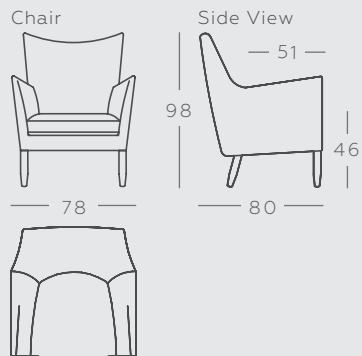

PRAGUE

Elegant and beautifully contoured. The striking frames are simple and understated, with deep proportions. Graceful arms flow effortlessly from the gently reclining back, featuring finely pointed corners which create a distinctive silhouette. A single feather topped foam seat cushion on the sofas adds to the artful simplicity of this design.

Prague 3 seat sofa in Brera Lino linen

DE Eine elegante Kollektion formschöner Sofas und einem Stuhl. Die markanten Korpusse sind dezent, bewusst zurückhaltend und mit tiefer Proportion. Die anmutigen Arme münden mühelos aus dem sanft zurückliegenden Rücken mit feinen pointierten Ecken, die eine unverwechselbare Silhouette schaffen. Ein Einzel Federummanteltes Sitzkissen mit Schaumstoffkern trägt zur kunstvollen Schlichtheit dieses Designs bei. **FR** Notre élégante collection de mobilier propose des canapés et une chaise aux contours subtils. La structure du cadre est sobre avec des proportions offrant un effet de profondeur saisissant. Les accoudoirs sont gracieux, le dos légèrement incliné et les angles légèrement élancés. Ce design propose une assise mousse et plume en un seul coussin qui ajoute un côté artistique. **ES** Una elegante colección de sofás contorneados y un modelo de silla. Compuesto por marcos simples y discretos, con sorprendentes proporciones. Los reposabrazos fluyen sin esfuerzo desde un respaldo suavemente reclinado, con esquinas que sobresalen finamente y que crean una silueta distintiva. Un cojín individual de espuma con cubierta de plumas aporta simplicidad a este sofá de diseño. **IT** Un'elegante collezione di divani e una sedia dai contorni meravigliosi. Le cornici sorprendenti sono semplici e sobrie, con proporzioni profonde. Le braccia aggraziate scorrono fluenti dalla parte posteriore delicatamente reclinata, con angoli finemente a punta che creano un'elegante silhouette. Il cuscino di seduta in schiuma con imbottitura in piuma sui divani aggiunge semplicità a questo design.