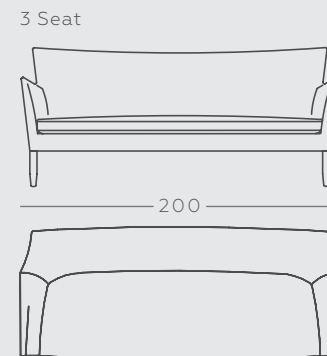

PRAGUE

Elegant and beautifully contoured. The striking frames are simple and understated, with deep proportions. Graceful arms flow effortlessly from the gently reclining back, featuring finely pointed corners which create a distinctive silhouette. A single feather topped foam seat cushion on the sofas adds to the artful simplicity of this design.

Prague 3 seat sofa in Brera Lino linen

DE Eine elegante Kollektion formschöner Sofas und einem Stuhl. Die markanten Korpusse sind dezent, bewusst zurückhaltend und mit tiefer Proportion. Die anmutigen Arme münden mühelos aus dem sanft zurückliegenden Rücken mit feinen pointierten Ecken, die eine unverwechselbare Silhouette schaffen. Ein Einzel Federummanteltes Sitzkissen mit Schaumstoffkern trägt zur kunstvollen Schlichtheit dieses Designs bei. **FR** Notre élégante collection de mobilier propose des canapés et une chaise aux contours subtils. La structure du cadre est sobre avec des proportions offrant un effet de profondeur saisissant. Les accoudoirs sont gracieux, le dos légèrement incliné et les angles légèrement élancés. Ce design propose une assise mousse et plume en un seul coussin qui ajoute un côté artistique. **ES** Una elegante colección de sofás contorneados y un modelo de silla. Compuesto por marcos simples y discretos, con sorprendentes proporciones. Los reposabrazos fluyen sin esfuerzo desde un respaldo suavemente reclinado, con esquinas que sobresalen finamente y que crean una silueta distintiva. Un cojín individual de espuma con cubierta de plumas aporta simplicidad a este sofá de diseño. **IT** Un'elegante collezione di divani e una sedia dai contorni meravigliosi. Le cornici sorprendenti sono semplici e sobrie, con proporzioni profonde. Le braccia aggraziate scorrono fluenti dalla parte posteriore delicatamente reclinata, con angoli finemente a punta che creano un'elegante silhouette. Il cuscino di seduta in schiuma con imbottitura in piuma sui divani aggiunge semplicità a questo design.