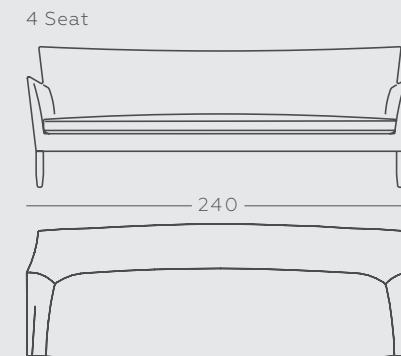

PRAGUE

Elegant and beautifully contoured. The striking frames are simple and understated, with deep proportions. Graceful arms flow effortlessly from the gently reclining back, featuring finely pointed corners which create a distinctive silhouette. A single feather topped foam seat cushion on the sofas adds to the artful simplicity of this design.

Prague 3 seat sofa in Brera Lino linen

DE Eine elegante Kollektion formschöner Sofas und einem Stuhl. Die markanten Korpusse sind dezent, bewusst zurückhaltend und mit tiefer Proportion. Die anmutigen Arme münden mühelos aus dem sanft zurückliegenden Rücken mit feinen pointierten Ecken, die eine unverwechselbare Silhouette schaffen. Ein Einzel Federummanteltes Sitzkissen mit Schaumstoffkern trägt zur kunstvollen Schlichtheit dieses Designs bei. **FR** Notre élégante collection de mobilier propose des canapés et une chaise aux contours subtils. La structure du cadre est sobre avec des proportions offrant un effet de profondeur saisissant. Les accoudoirs sont gracieux, le dos légèrement incliné et les angles légèrement élancés. Ce design propose une assise mousse et plume en un seul coussin qui ajoute un côté artistique. **ES** Una elegante colección de sofás contorneados y un modelo de silla. Compuesto por marcos simples y discretos, con sorprendentes proporciones. Los reposabrazos fluyen sin esfuerzo desde un respaldo suavemente reclinado, con esquinas que sobresalen finamente y que crean una silueta distintiva. Un cojín individual de espuma con cubierta de plumas aporta simplicidad a este sofá de diseño. **IT** Un'elegante collezione di divani e una sedia dai contorni meravigliosi. Le cornici sorprendenti sono semplici e sobrie, con proporzioni profonde. Le braccia aggraziate scorrono fluenti dalla parte posteriore delicatamente reclinata, con angoli finemente a punta che creano un'elegante silhouette. Il cuscino di seduta in schiuma con imbottitura in piuma sui divani aggiunge semplicità a questo design.