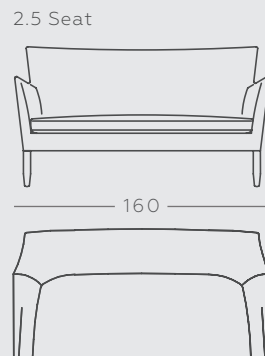

PRAGUE

Elegant and beautifully contoured. The striking frames are simple and understated, with deep proportions. Graceful arms flow effortlessly from the gently reclining back, featuring finely pointed corners which create a distinctive silhouette. A single feather topped foam seat cushion on the sofas adds to the artful simplicity of this design.

Prague 3 seat sofa in Brera Lino linen

DE Eine elegante Kollektion formschöner Sofas und einem Stuhl. Die markanten Korpusse sind dezent, bewusst zurückhaltend und mit tiefer Proportion. Die anmutigen Arme münden mühelos aus dem sanft zurückliegenden Rücken mit feinen pointierten Ecken, die eine unverwechselbare Silhouette schaffen. Ein Einzel Federummanteltes Sitzkissen mit Schaumstoffkern trägt zur kunstvollen Schlichtheit dieses Designs bei. **FR** Notre élégante collection de mobilier propose des canapés et une chaise aux contours subtils. La structure du cadre est sobre avec des proportions offrant un effet de profondeur saisissant. Les accoudoirs sont gracieux, le dos légèrement incliné et les angles légèrement élancés. Ce design propose une assise mousse et plume en un seul coussin qui ajoute un côté artistique. **ES** Una elegante colección de sofás contorneados y un modelo de silla. Compuesto por marcos simples y discretos, con sorprendentes proporciones. Los reposabrazos fluyen sin esfuerzo desde un respaldo suavemente reclinado, con esquinas que sobresalen finamente y que crean una silueta distintiva. Un cojín individual de espuma con cubierta de plumas aporta simplicidad a este sofá de diseño. **IT** Un'elegante collezione di divani e una sedia dai contorni meravigliosi. Le cornici sorprendenti sono semplici e sobrie, con proporzioni profonde. Le braccia aggraziate scorrono fluenti dalla parte posteriore delicatamente reclinata, con angoli finemente a punta che creano un'elegante silhouette. Il cuscino di seduta in schiuma con imbottitura in piuma sui divani aggiunge semplicità a questo design.