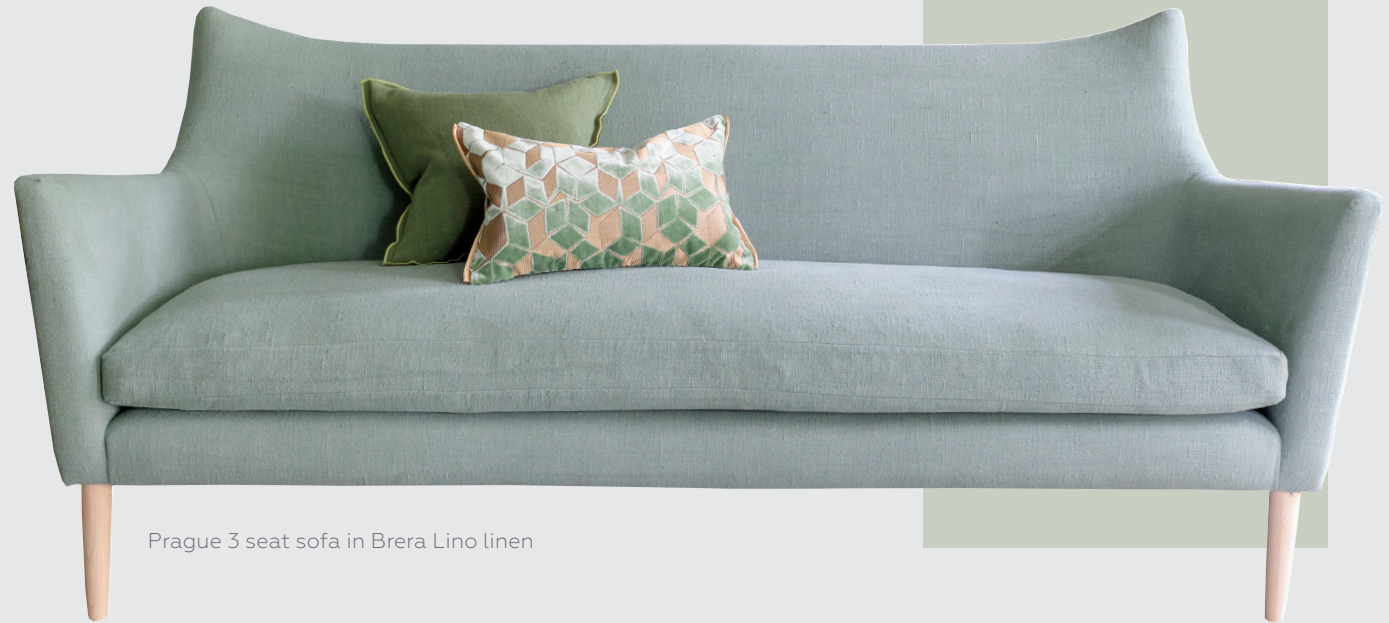

PRAGUE

Elegant and beautifully contoured. The striking frames are simple and understated, with deep proportions. Graceful arms flow effortlessly from the gently reclining back, featuring finely pointed corners which create a distinctive silhouette. A single feather topped foam seat cushion on the sofas adds to the artful simplicity of this design.

Prague 3 seat sofa in Brera Lino linen

DE Eine elegante Kollektion formschöner Sofas und einem Stuhl. Die markanten Korpusse sind dezent, bewusst zurückhaltend und mit tiefer Proportion. Die anmutigen Arme münden mühelos aus dem sanft zurückliegenden Rücken mit feinen pointierten Ecken, die eine unverwechselbare Silhouette schaffen. Ein Einzel Federummanteltes Sitzkissen mit Schaumstoffkern trägt zur kunstvollen Schlichtheit dieses Designs bei. **FR** Notre élégante collection de mobilier propose des canapés et une chaise aux contours subtils. La structure du cadre est sobre avec des proportions offrant un effet de profondeur saisissant. Les accoudoirs sont gracieux, le dos légèrement incliné et les angles légèrement élancés. Ce design propose une assise mousse et plume en un seul coussin qui ajoute un côté artistique. **ES** Una elegante colección de sofás contorneados y un modelo de silla. Compuesto por marcos simples y discretos, con sorprendentes proporciones. Los reposabrazos fluyen sin esfuerzo desde un respaldo suavemente reclinado, con esquinas que sobresalen finamente y que crean una silueta distintiva. Un cojín individual de espuma con cubierta de plumas aporta simplicidad a este sofá de diseño. **IT** Un'elegante collezione di divani e una sedia dai contorni meravigliosi. Le cornici sorprendenti sono semplici e sobrie, con proporzioni profonde. Le braccia aggraziate scorrono fluenti dalla parte posteriore delicatamente reclinata, con angoli finemente a punta che creano un'elegante silhouette. Il cuscino di seduta in schiuma con imbottitura in piuma sui divani aggiunge semplicità a questo design.