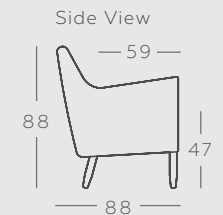

PRAGUE

Elegant and beautifully contoured. The striking frames are simple and understated, with deep proportions. Graceful arms flow effortlessly from the gently reclining back, featuring finely pointed corners which create a distinctive silhouette. A single feather topped foam seat cushion on the sofas adds to the artful simplicity of this design.

Prague 3 seat sofa in Brera Lino linen

DE Eine elegante Kollektion formschöner Sofas und einem Stuhl. Die markanten Korpusse sind dezent, bewusst zurückhaltend und mit tiefer Proportion. Die anmutigen Arme münden mühelos aus dem sanft zurückliegenden Rücken mit feinen pointierten Ecken, die eine unverwechselbare Silhouette schaffen. Ein Einzel Federummanteltes Sitzkissen mit Schaumstoffkern trägt zur kunstvollen Schlichtheit dieses Designs bei. **FR** Notre élégante collection de mobilier propose des canapés et une chaise aux contours subtils. La structure du cadre est sobre avec des proportions offrant un effet de profondeur saisissant. Les accoudoirs sont gracieux, le dos légèrement incliné et les angles légèrement élancés. Ce design propose une assise mousse et plume en un seul coussin qui ajoute un côté artistique. **ES** Una elegante colección de sofás contorneados y un modelo de silla. Compuesto por marcos simples y discretos, con sorprendentes proporciones. Los reposabrazos fluyen sin esfuerzo desde un respaldo suavemente reclinado, con esquinas que sobresalen finamente y que crean una silueta distintiva. Un cojín individual de espuma con cubierta de plumas aporta simplicidad a este sofá de diseño. **IT** Un'elegante collezione di divani e una sedia dai contorni meravigliosi. Le cornici sorprendenti sono semplici e sobrie, con proporzioni profonde. Le braccia aggraziate scorrono fluenti dalla parte posteriore delicatamente reclinata, con angoli finemente a punta che creano un'elegante silhouette. Il cuscino di seduta in schiuma con imbottitura in piuma sui divani aggiunge semplicità a questo design.