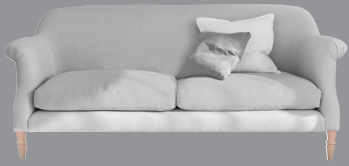

PARIS

A MODERN INTERPRETATION OF A CLASSIC HOWARD STYLE DESIGN. THE PARIS FEATURES SLEEK UNDERSTATED CURVES WITH UNIQUE FRONT TURNED LEGS. THE GENEROUSLY PROPORTIONED SOFAS ARE COMPLIMENTED BY A CHARACTERFUL SPRUNG BACK AND SEAT ARMCHAIR.

AVAILABLE IN A CHAIR, 2.5, 3 & 4 SEAT SOFAS

DE Eine moderne Interpretation eines klassischen Howard-Designs. Das Modell Paris verfügt über schlanke, schlichte Kurven mit einzigartigen gedrehten Vorderfüßen. Das großzügig bemessene Sofa ist auch als charaktvoller, gefederter Sitzessel verfügbar. **FR** Une interprétation moderne du modèle classique Howard. Les formes légèrement arrondies, les pieds tournés à l'avant et les pieds fuselés à l'arrière donnent un aspect contemporain. **ES** Una interpretación moderna de un diseño clásico de estilo Howard. El Paris dispone de curvas elegantes y sobrias y una pata delantera torneada. El Paris es

un sofá de generosas proporciones, que puede complementarse con un sillón elegante del mismo estilo contemporáneo. **IT** Un'interpretazione moderna di un design classico in stile Howard. Il Paris è caratterizzato da curve sobrie ed eleganti, una gamba unica girata anteriormente; Dalle dimensioni generose, che sono integrati da un caratteristico molleggio di seduta e dello schienale.

Paris

Chair
Width 84 cm
Depth 90 cm
Height 83 cm
Seat Height 42 cm
Seat Depth 55 cm

Side View

2.5 Seat
Width 160 cm
Depth 93 cm
Height 85 cm
Seat Height 42 cm
Seat Depth 60 cm

3 Seat
Width 200 cm
Depth 93 cm
Height 85 cm
Seat Height 42 cm
Seat Depth 60 cm