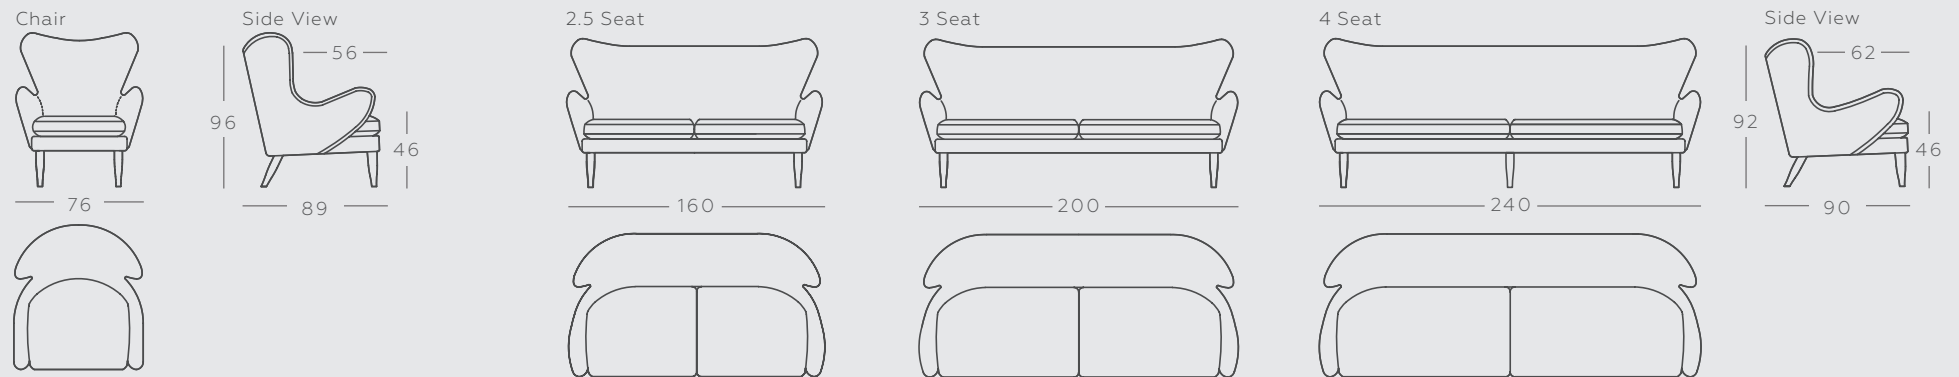

PALERMO

Perfectly contoured, the Palermo collection offers superior comfort and design with elegant visual appeal. The refined outline of this beautiful piece forms a sweeping line along the wing back that runs seamlessly in a continuous curve through the arms and down to the lightly sprung base on unique tapered legs.

Palermo 3 seat sofa in Melton wool

DE Das perfekt geformte Palermo Modell verbindet aussergewöhnlichen Komfort mit visueller Eleganz. Die raffinierte Silhouette dieses wunderschönen Stückes formt eine ausladende Linie entlang des Ohrenrückens und über die Arme bishin zu den einzigartigen konischen Füßen. **FR** La gamme Palermo au design élégant offre un confort supérieur et un look visuellement attractif. Le contour raffiné de ce modèle forme une ligne à l'arrière du dossier qui s'étend en une courbe continue jusqu'à la base des jambes, ce qui lui donne une courbe unique. **ES** Perfectamente torneada, la gama Palermo ofrece una comodidad y diseño superior y es visualmente atractiva y elegante. El contorno refinado de esta hermosa pieza forma una línea a lo largo de la parte posterior del respaldo que se extiende en una curva continua a los brazos y a la base de las patas cónicas que le dan un toque único. **IT** Perfettamente sagomato, la gamma Palermo offre un comfort ed ha un disegno elegante. Il profilo raffinato di questo bellissimo pezzo forma una linea ampia lungo la parte posteriore che scorre senza interruzioni in una curva continua attraverso le braccia e giu' fino alla base leggermente sospesa su gambe affusolate uniche.