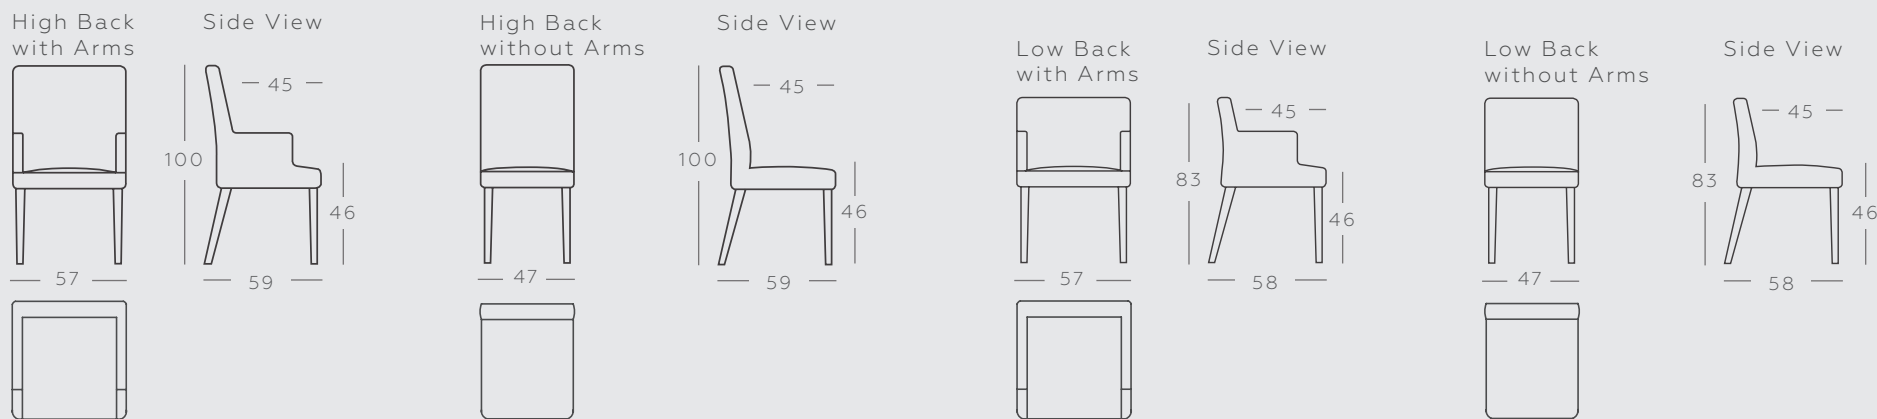

Newport low back chair with arms

Newport low back chair without arms

Newport high back chair with arms

Newport high back chair without arms

NEWPORT

Sleek and stylish, this contemporary dining chair is available with different back and arm options.

DE Geschmeidig und elegant, dieser zeitgenössische Stuhl ist mit verschiedenen Rücken- und Lehnenoptionen erhältlich. **FR** Élégante et raffinée, cette chaise contemporaine est disponible avec différentes options de dossiers ou d'accoudoirs. **ES** Elegante y estilosa, esta butaca contemporánea viene con varias opciones de respaldo y brazos. **IT** Lucido ed elegante, questa moderna sedia sarà disponibile con differenti schienali e braccioli.