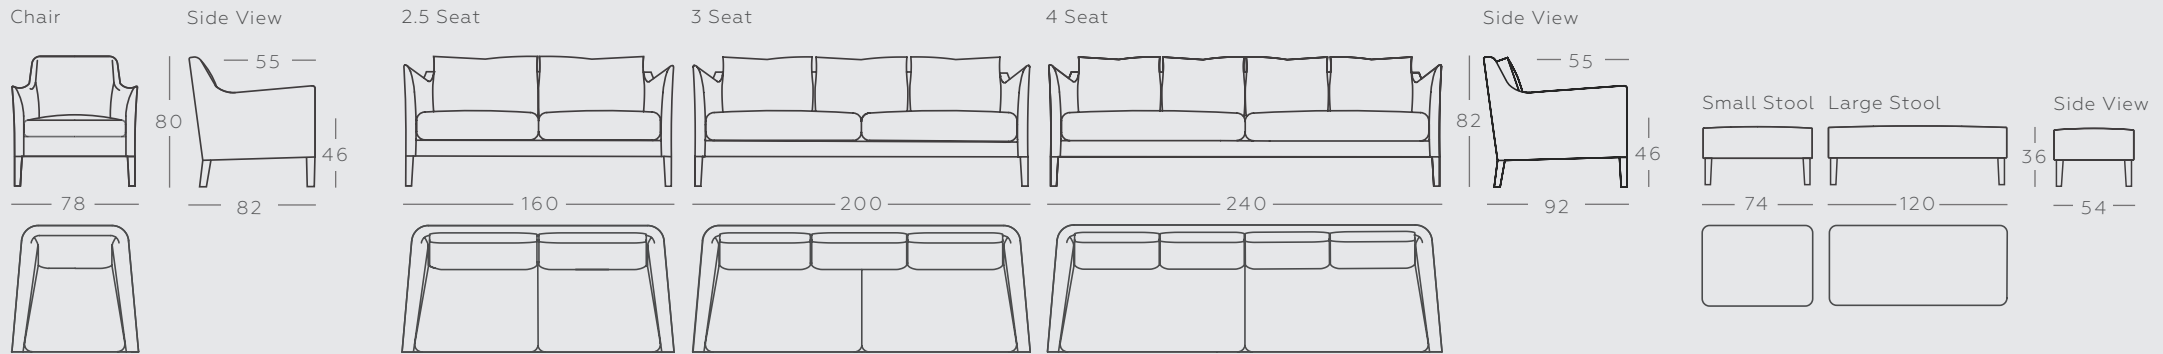

MILAN

Effortlessly elegant, the Milan collection features sleek tailored lines with supreme comfort. The sofas have generous proportions with indulgent feather mix back cushions while the armchair, with its sprung back and stylish lines, works beautifully both as an individual piece or alongside the sofa and footstools.

Milan 4 seat sofa in Brera Lino linen

DE Mühelos elegant, die Milan Palette verfügt über schlanke Linien mit höchstem Komfort. Die Sofas haben großzügige Proportionen mit nachhaltigen Daunengemisch Rückenkissen, während die Sessel mit ihrem federnden Rücken und den stilvollen Linien wunderbar als Einzelstück oder neben dem Sofa und dem Ottoman funktionieren. **FR** Naturellement élégante, la gamme Milan propose des lignes épurées et un confort extrême. Les canapés ont des proportions généreuses avec des coussins de dos en plumes tandis que le fauteuil est proposé avec des ressorts. Les lignes de ces quatre élégantes pièces font qu'elles fonctionnent à merveille ensemble ou séparément. **ES** La gama Milán combina un elegante diseño y la máxima comodidad. Los sofás tienen proporciones generosas con indulgentes respaldos, mientras que la butaca, con su respaldo fijo y elegancia, funciona a la perfección, tanto como pieza individual, como en combinación con el sofá y escabal. **IT** Semplicemente elegante la collezione Milan disegnata su misura per un confort supremo. I divani presentano dimensioni generose con morbidi cuscini dello schienale in misto piuma mentre la poltrona, con le sue linee morbide e stilose, funziona meravigliosamente sia come pezzo unico che come fianco divano.

All measurements shown are cm

FURNITURE SPECIFICATION

DE MÖBELAUSFÜHRUNG FR SPECIFITES DES MOBILIERS ES ESPECIFICACIÓN MUEBLES IT SPECIFICA DEI MOBILI

MILAN

●=STANDARD SPECIFICATION

Standard ausführung
Spécification standard
Especificacion estandar
Specifiche standard