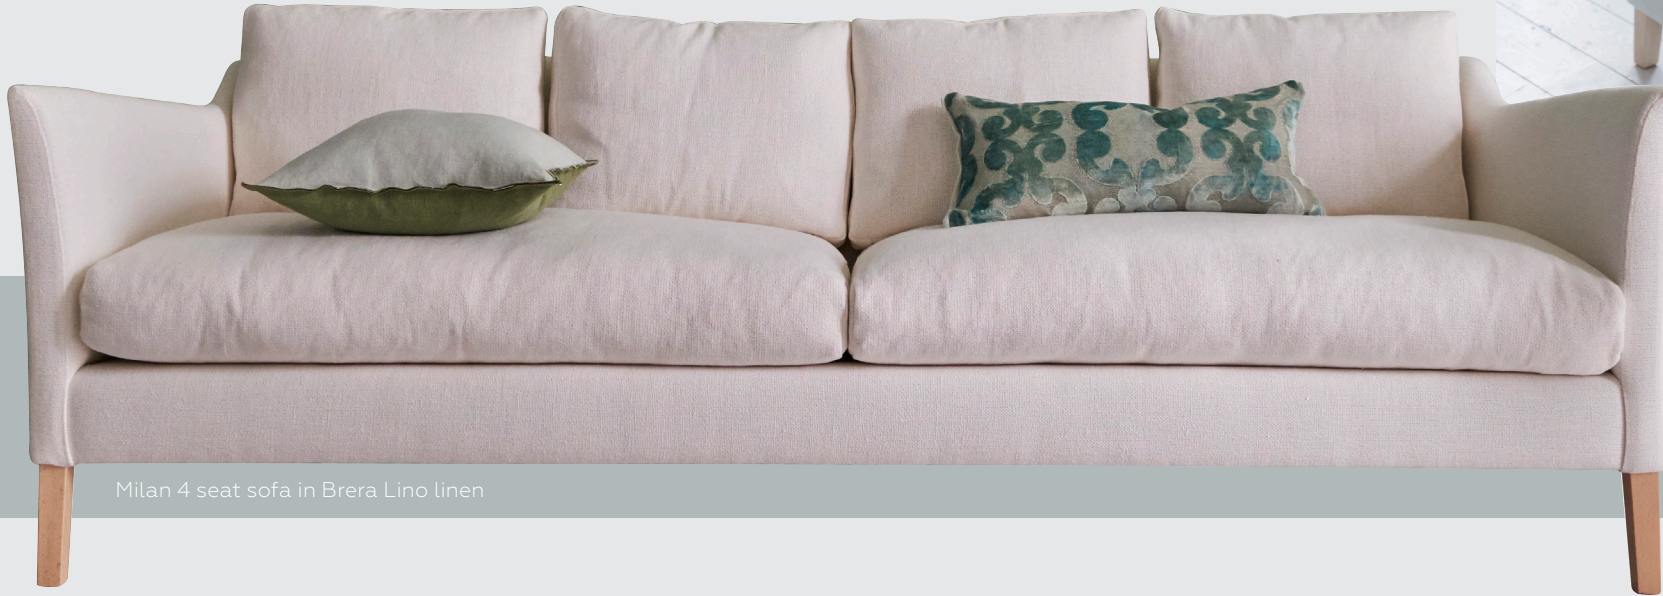

MILAN

Effortlessly elegant, the Milan collection features sleek tailored lines with supreme comfort. The sofas have generous proportions with indulgent feather mix back cushions while the armchair, with its sprung back and stylish lines, works beautifully both as an individual piece or alongside the sofa and footstools.

Milan 4 seat sofa in Brera Lino linen

DE Mühelos elegant, die Milan Palette verfügt über schlanke Linien mit höchstem Komfort. Die Sofas haben großzügige Proportionen mit nachhaltigen Daunengemisch Rückenkissen, während die Sessel mit ihrem federnden Rücken und den stilvollen Linien wunderbar als Einzelstück oder neben dem Sofa und dem Ottoman funktionieren. **FR** Naturellement élégante, la gamme Milan propose des lignes épurées et un confort extrême. Les canapés ont des proportions généreuses avec des coussins de dos en plumes tandis que le fauteuil est proposé avec des ressorts. Les lignes de ces quatre élégantes pièces font qu'elles fonctionnent à merveille ensemble ou séparément. **ES** La gama Milán combina un elegante diseño y la máxima comodidad. Los sofás tienen proporciones generosas con indulgentes respaldos, mientras que la butaca, con su respaldo fijo y elegancia, funciona a la perfección, tanto como pieza individual, como en combinación con el sofá y escabal. **IT** Semplicemente elegante la collezione Milan disegnata su misura per un confort supremo. I divani presentano dimensioni generose con morbidi cuscini dello schienale in misto piuma mentre la poltrona, con le sue linee morbide e stilose, funziona meravigliosamente sia come pezzo unico che come fianco divano.