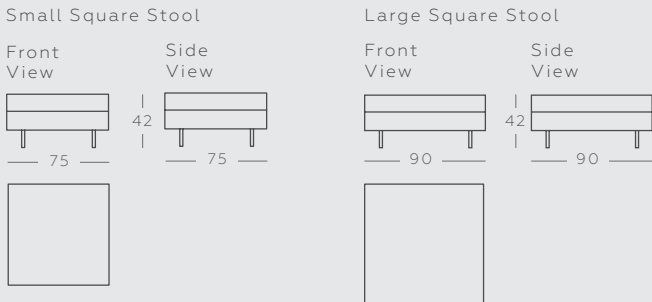

Also available in the following models with the same measurements