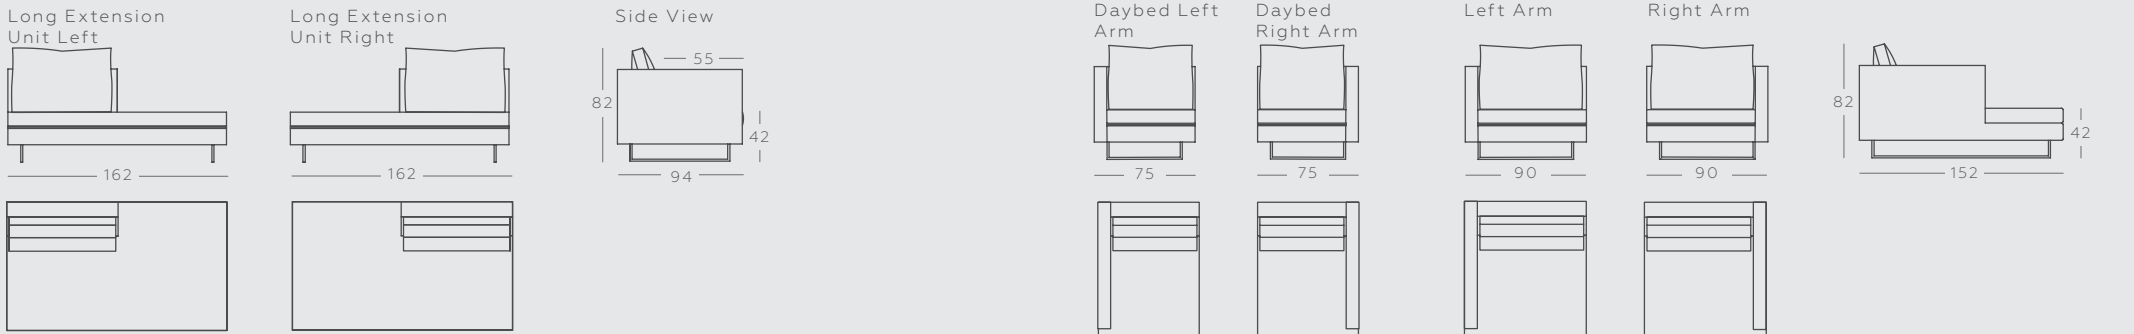

Also available in the following models with the same measurements