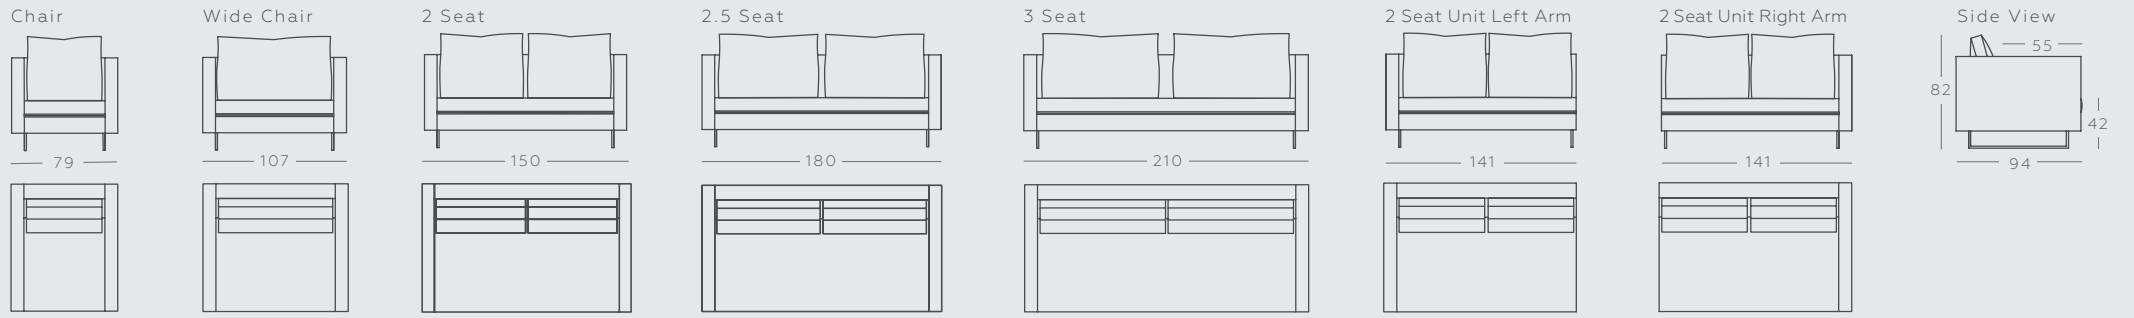

Joseph 3 seat sofa

DE Dieses vielseitige Modell kommt in zwei verschiedenen Armlehnenoptionen, eckig oder abfallend und kann fest bezogen werden oder mit langen fließenden Hussen gefertigt werden. Die Auswahl an modularen Systemen und Tagesbetten bietet unbegrenzte Möglichkeiten.

FR Un modèle facile pour tous les intérieurs. Disponible avec deux types d'accoudoirs, droits ou inclinés, il peut être fourni avec un tissu tendu ou une longue housse flottante. Cette collection de fauteuils, canapés, footstools, modules ou méridiennes offre une multitude de possibilités.

ES Este modelo versátil tiene dos estilos de brazo diferentes, cuadrado y curvado, y puede ser con funda fija o desenfundada. La gama de butacas, taburetes, asientos por módulos y daybeds ofrecen infinitas posibilidades.

IT Un modello versatile adatto per ogni tipo di ambiente con due differenti braccioli (quadrato o tondo) con rivestimento fisso o rifinito con copridivani ampi e lunghi. La vasta gamma di sedie, divani, poggiatesta e dormeuse offre infinite possibilità.