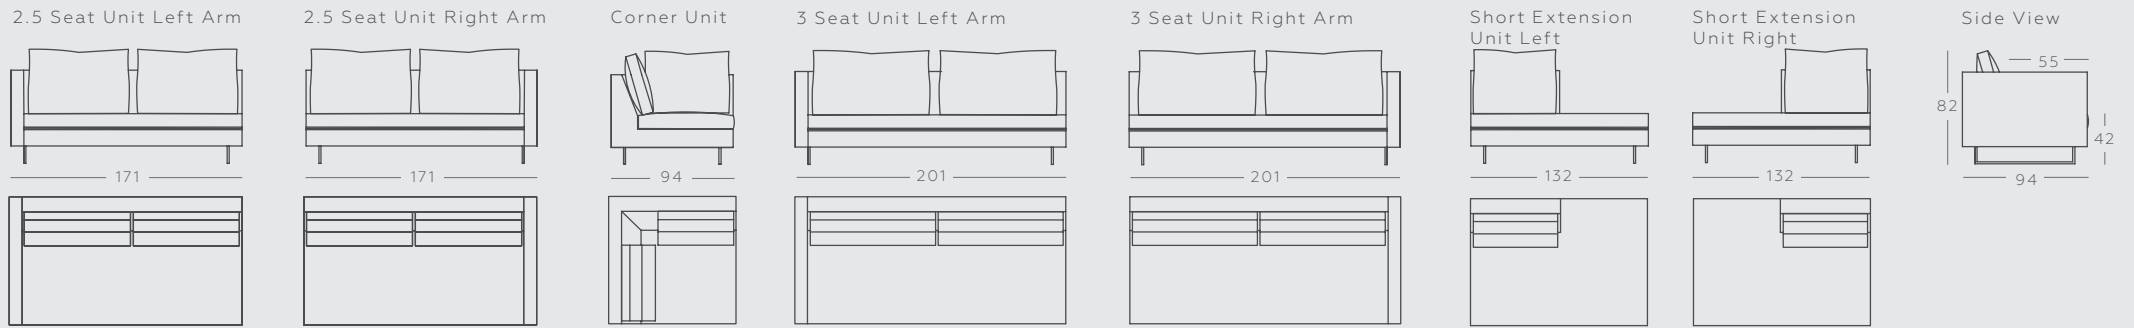

Also available in the following models with the same measurements