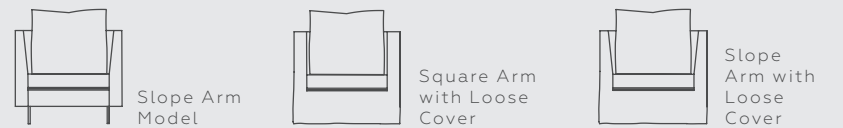

Also available in the following models with the same measurements