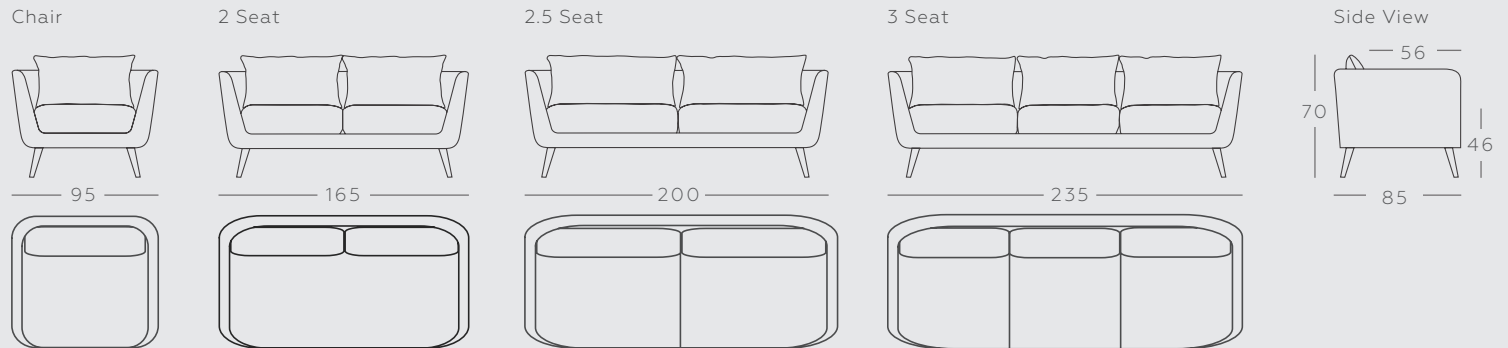

HAYWARD

The Hayward combines simple elegance with ultra comfort. It's tall legs and radius edges give the impression of lightness, whilst it's deep feather mix cushions, neatly held within the continual line of it's base, provide a sumptuous sit.

Hayward 3 seat sofa

DE Das Modell Hayward kombiniert einfache Eleganz mit hohem Komfort. Seine hohen Beine und abgerundeten Ecken geben den Eindruck von Leichtigkeit. Die weichen Kissen integrieren sich perfekt in die gerade Form des Gestells und gewähren einen optimalen Sitzkomfort. **FR** La ligne Hayward associe élégance simple et confort extrême. Ces pieds hauts et ses accoudoirs droits donnent une impression de légèreté tandis que ses coussins de plumes mélangées parfaitement maintenus à la base apportent une merveilleuse assise. **ES** Hayward combina la elegancia con la comodidad extrema. Sus altas y torneadas patas transmiten la sensación de ligereza, mientras sus cojines de pluma agrupan con esmero la línea continua de su base, proporcionando un suntuoso asiento. **IT** Il modello Hayward abbina semplicità e comfort. I suoi piedini alti e slanciati conferiscono un senso di leggerezza, mentre i suoi profondi cuscini in misto piuma d'oca, che naturalmente seguono la linea della struttura, offrono una seduta suntuosa e confortevole.