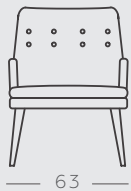

Chair

Sofa

Side View

DE Inspiriert durch klassische Sessel aus den 50ziger Jahren; ist dieser schmale Sessel und das Sofa mit geometrisch geknöpfter Rückenlehne für die unterschiedlichsten Standorte geeignet. **FR** Inspiré des fauteuils classiques des années 50, ce petit fauteuil et ce canapé composé d'un dossier capitonné géométrique s'adapte facilement à tous types d'intérieurs. **ES** Inspirado por las clásicas sillas de los cincuenta, esta pequeña butaca y sofa con respaldos geoméricamente abotonados son perfectos para distintos lugares. **IT** Si ispira alle poltrone classiche del 1950, questa piccolo poltrona e divano con schienali a bottoni geometrici sono adatte a stanze di uso diverso.