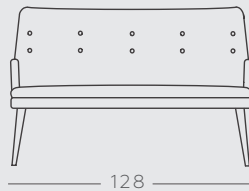

Chair

Sofa

Side View

DE Inspiriert durch klassische Sessel aus den 50ziger Jahren; ist dieser schmale Sessel und das Sofa mit geometrisch geknöpfter Rückenlehne für die unterschiedlichsten Standorte geeignet. **FR** Inspiré des fauteuils classiques des années 50, ce petit fauteuil et ce canapé composé d'un dossier capitonné géométrique s'adapte facilement à tous types d'intérieurs. **ES** Inspirado por las clásicas sillas de los cincuenta, esta pequeña butaca y sofa con respaldos geoméricamente abotonados son perfectos para distintos lugares. **IT** Si ispira alle poltrone classiche del 1950, questa piccolo poltrona e divano con schienali a bottoni geometrici sono adatte a stanze di uso diverso.