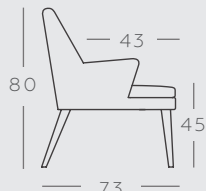

Chair

Sofa

Side View

DE Inspiriert durch klassische Sessel aus den 50ziger Jahren; ist dieser schmale Sessel und das Sofa mit geometrisch geknöpfter Rückenlehne für die unterschiedlichsten Standorte geeignet. **FR** Inspiré des fauteuils classiques des années 50, ce petit fauteuil et ce canapé composé d'un dossier capitonné géométrique s'adapte facilement à tous types d'intérieurs. **ES** Inspirado por las clásicas sillas de los cincuenta, esta pequeña butaca y sofa con respaldos geoméricamente abotonados son perfectos para distintos lugares. **IT** Si ispira alle poltrone classiche del 1950, questa piccolo poltrona e divano con schienali a bottoni geometrici sono adatte a stanze di uso diverso.