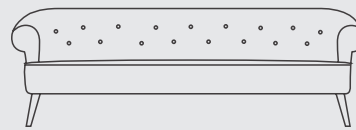

BUTTON

The inspiration for this deep curved arm collection came from a vintage Chesterfield sofa. The chair, sofas and round stools have a unique style and provide a comfortable seat for many locations.

Button 3 seat sofa in Varese velvet

Chair

101

2 Seat

170

2.5 Seat

195

3 Seat

218

Side View

Small Stool

35

60

Large Stool

35

85

DE Die Inspiration für dieses tiefe Sofa mit seinen abgerundeten Armlehnen lieferte ein klassisches Chesterfield Sofa. Der Stuhl, die Sofas und runden Hocker haben einen einzigartigen Stil und bieten eine komfortable Sitzgelegenheit in vielen Bereichen. **FR** Ce modèle dont les accoudoirs sont recourbés est largement inspiré d'un canapé Chesterfield vintage. La chaise, les canapés et les repose-pieds ronds ont un style unique. Ils sont faciles à placer et offrent des assises confortables. **ES** La inspiración para este modelo de brazo curvado, viene del sofá Chesterfield. La butaca, los sofás y los taburetes redondos son de un estilo único y proporcionan un excelente nivel de confort. **IT** L'ispirazione per questa linea dal bracciolo curvo e profondo arriva da una poltrona Chesterfield vintage. La poltrona, il divano, e i poggiatesta rotondi presentano uno stile unico e forniscono una comoda seduta per molti ambienti.