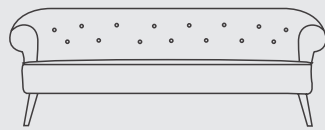

BUTTON

The inspiration for this deep curved arm collection came from a vintage Chesterfield sofa. The chair, sofas and round stools have a unique style and provide a comfortable seat for many locations.

Button 3 seat sofa in Varese velvet

Chair

101

2 Seat

170

2.5 Seat

195

3 Seat

218

Side View

Small Stool

35

60

Large Stool

35

85

DE Die Inspiration für dieses tiefe Sofa mit seinen abgerundeten Armlehnen lieferte ein klassisches Chesterfield Sofa. Der Stuhl, die Sofas und runden Hocker haben einen einzigartigen Stil und bieten eine komfortable Sitzgelegenheit in vielen Bereichen. **FR** Ce modèle dont les accoudoirs sont recourbés est largement inspiré d'un canapé Chesterfield vintage. La chaise, les canapés et les repose-pieds ronds ont un style unique. Ils sont faciles à placer et offrent des assises confortables. **ES** La inspiración para este modelo de brazo curvado, viene del sofá Chesterfield. La butaca, los sofás y los taburetes redondos son de un estilo único y proporcionan un excelente nivel de confort. **IT** L'ispirazione per questa linea dal bracciolo curvo e profondo arriva da una poltrona Chesterfield vintage. La poltrona, il divano, e i poggiatesta rotondi presentano uno stile unico e forniscono una comoda seduta per molti ambienti.